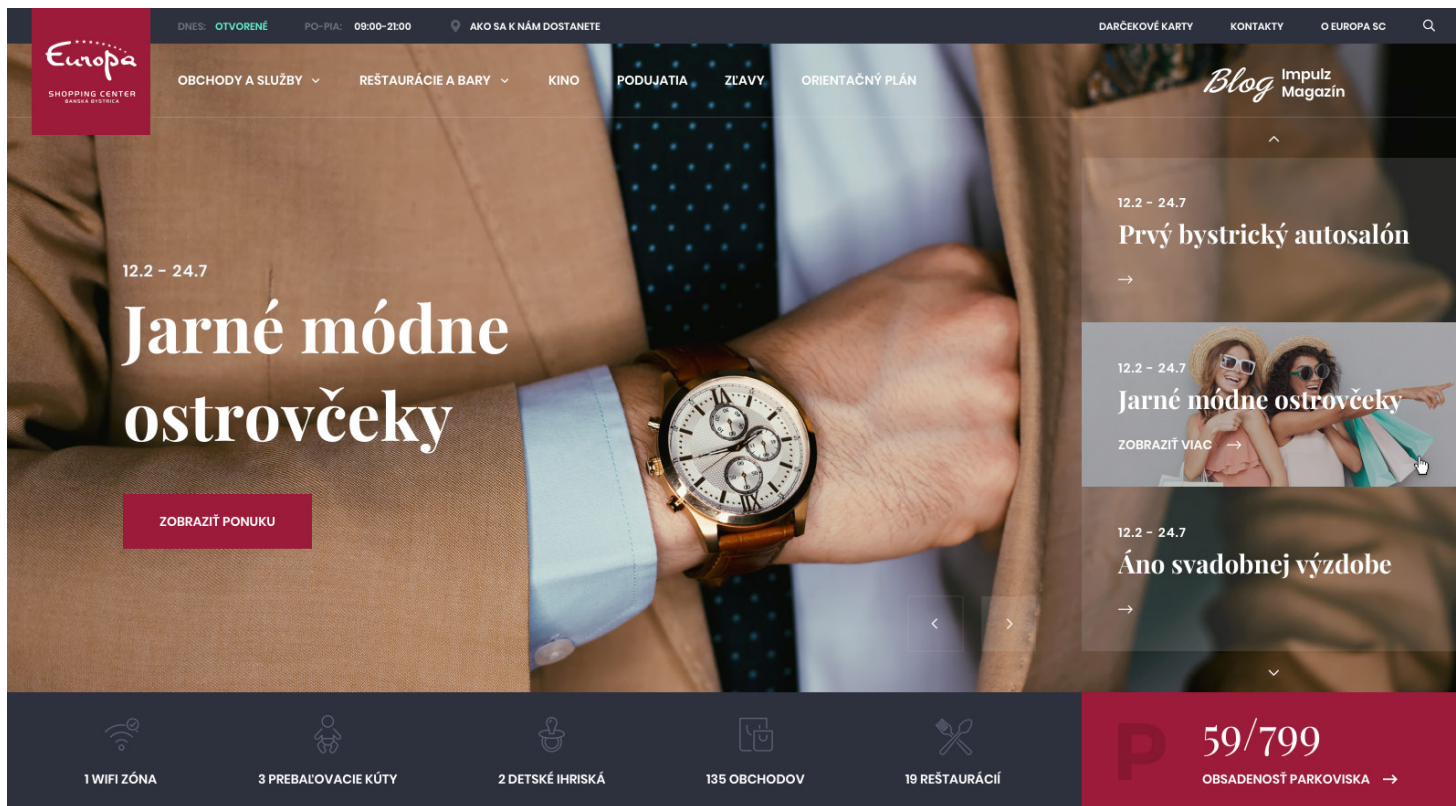

WEB STRÁNKA

www.europasc.sk