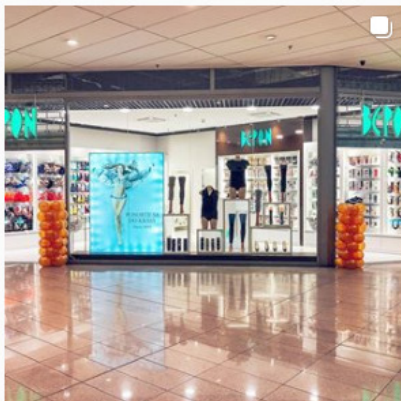

Hľadať

Prihlásiť sa

Zaregistrovať sa

INSTAGRAM

<http://instagram.com/europashoppingcenter>

@europashoppingcenter