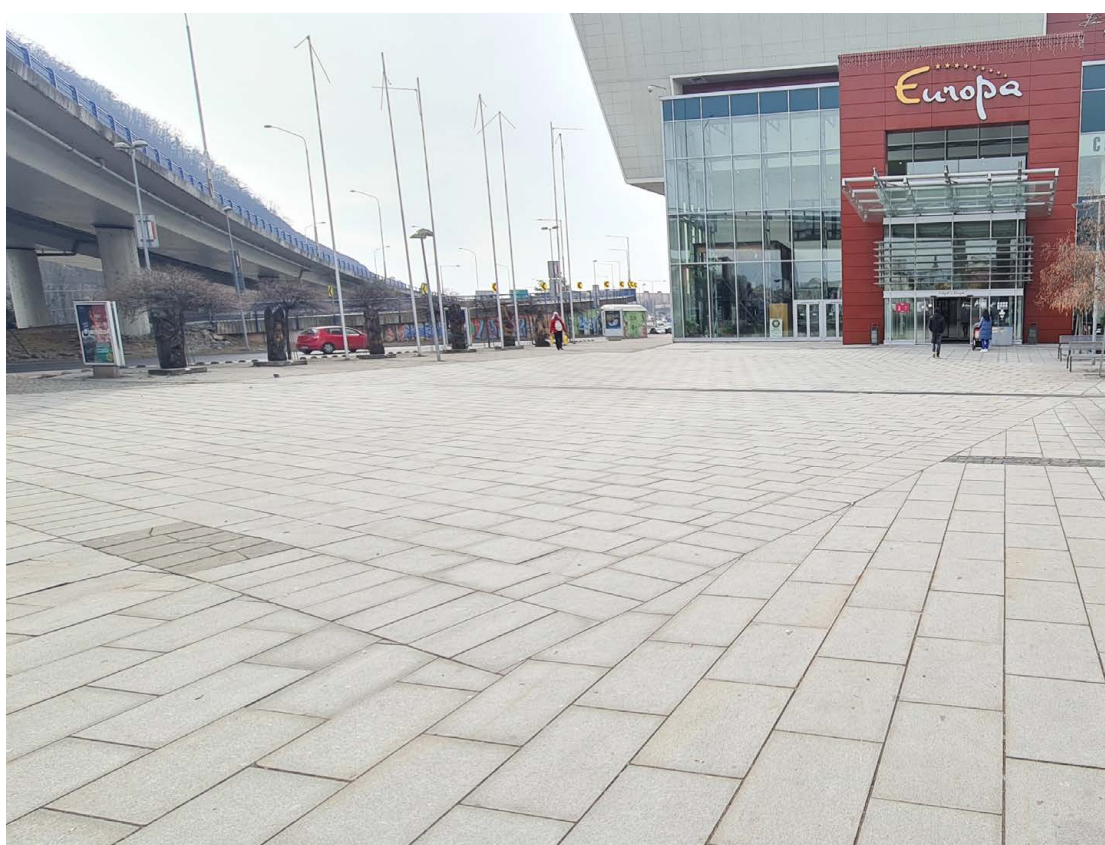

na námestí pred EuropaSC v smere do centra mesta.

5.

PROMO MIESTA

DREVENÉ PROMO STÁNKY

PRIESTORY - EVENTY

VYSTAVENIE AUTOMOBILOV

INÉ

5.