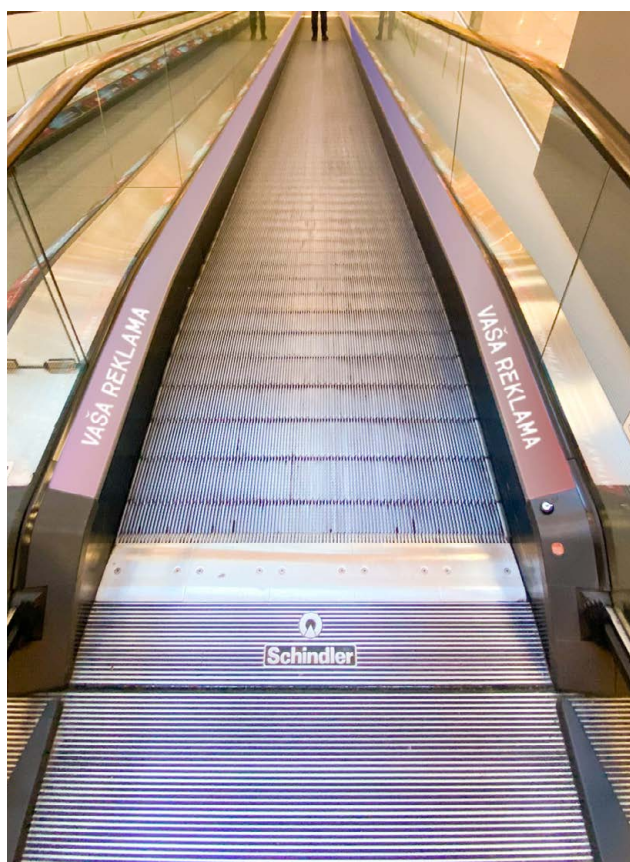

2.

PRÍZEMIE

ESKALÁTORY CENTRUM SPODNÁ LIŠTA

Plochy sú umiestnené pri vstupe do Europa SC, viditeľné pre návštevníkov využívajúcich eskalátory smerujúce na prvé poschodie.

DOBA PRENÁJMU:	1 mesiac
CENA PRENÁJMU:	350€
CENA TLAČE, MONTÁŽE / DEMONTÁŽE:	125€
ROZMER:	1175x10 cm (Š x V)