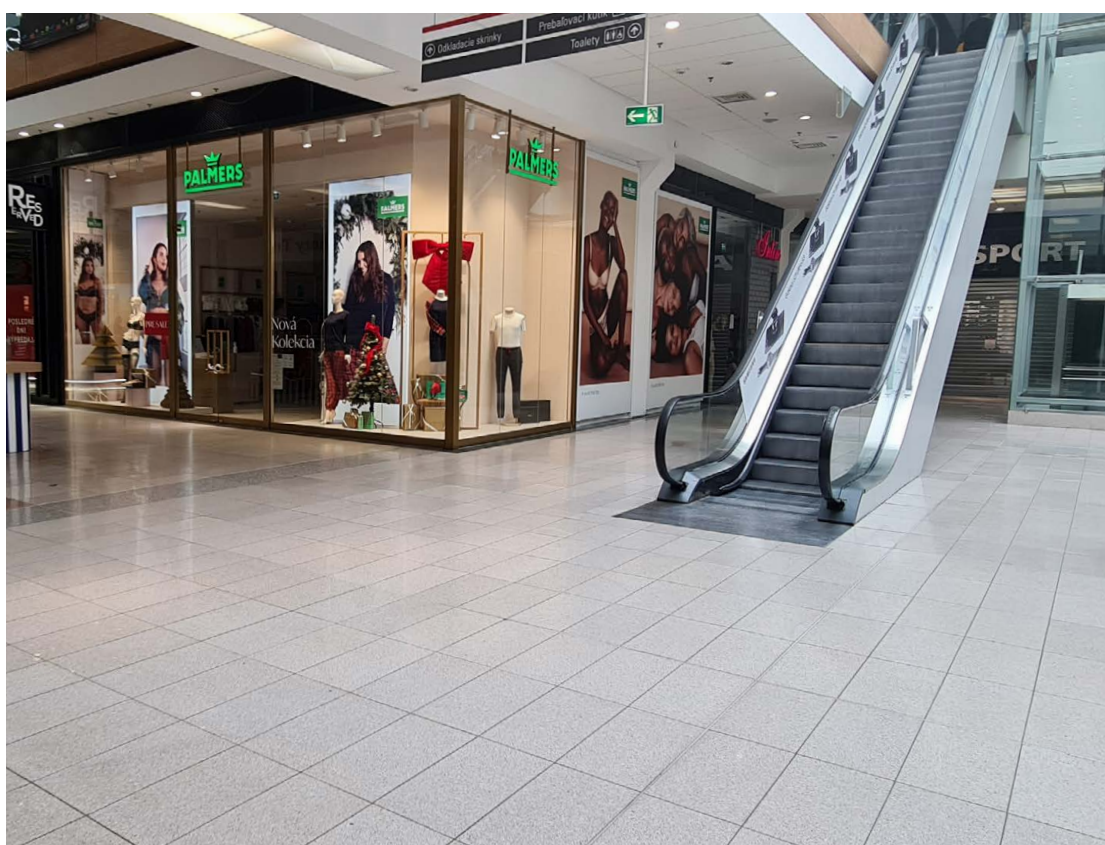

POHYB HOSTESIEK

Informácie a novinky z prvej ruky.

CELÉ CENTRUM

DOBA PRENÁJMU:	1 deň
CENA ZA DVOJICU:	100€ bez DPH
POHYB:	po celom centre

Pohy hostesiek:

hostesky sa môžu v centre pohybovať voľne.
Maximálne 6 hostesiek.

Priestor je možné prenajať na plochách:

na ploche pri travelátore a na 2. poschodí pri kaviarni Twist.

5.

INSTORE RÁDIO SPOT

Zarezonujte v ušiach zákazníkov zaujímavým a nápaditým spotom.

CELÉ CENTRUM

DOBA PRENÁJMU:	2 týždne
CENA ZA 30 SEKÚND:	150€ bez DPH
FORMÁT SPOTU:	mp3