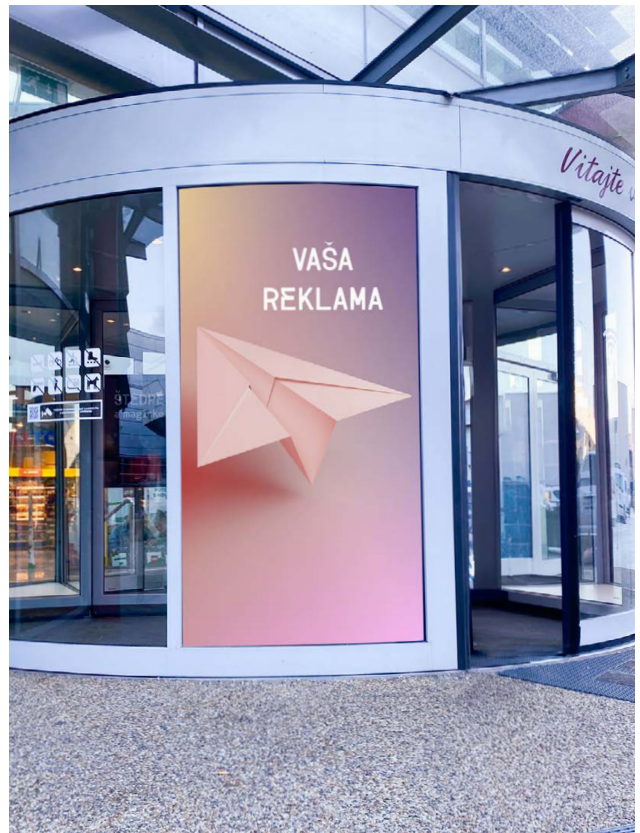

VONKAJŠIA PLOCHA KARUSELU

Hlavný vchod zo strešného parkoviska.

DOBA PRENÁJMU:	1 mesiac
CENA PRENÁJMU:	1000€
CENA TLAČE, MONTÁŽE / DEMONTÁŽE:	89€
ROZMER:	105x200 cm (Š x V)