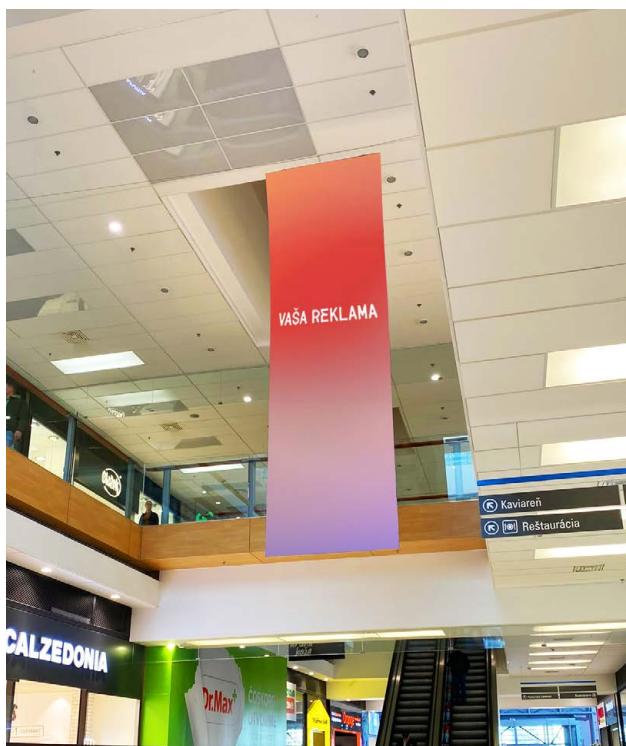

ATYPICKÉ PRIESTORY

PODHL'ADY

4.

ZÁVESNÁ VLAJKA 1 CELÉ CENTRUM

Nachádza sa pri predajni Calzedonia.
Závesné vlajky sú viditeľné z ktoréhokolvek
podlažia centra.

DOBA PRENÁJMU:	1 mesiac
CENA PRENÁJMU:	400€
CENA TLAČE, MONTÁŽE / DEMONTÁŽE:	190€
ROZMER:	150x500 cm (Š x V)