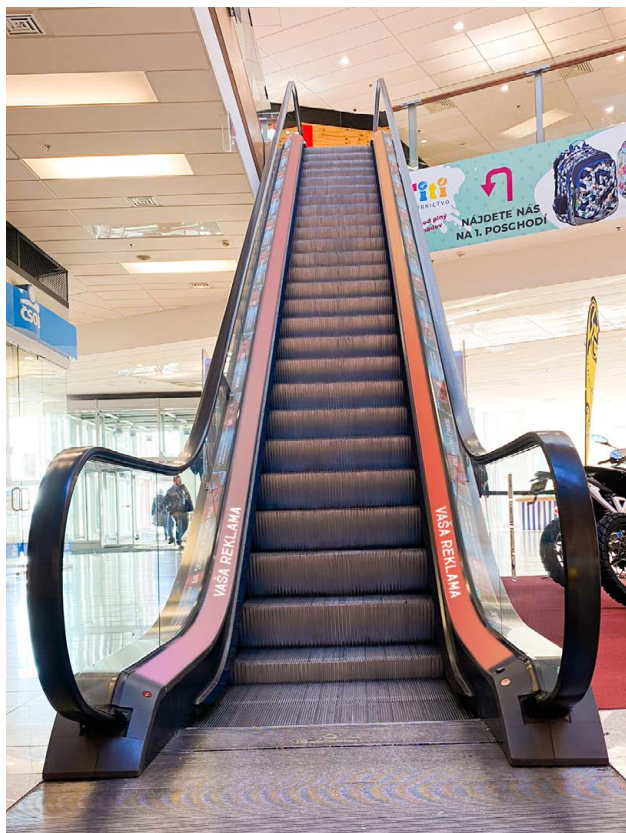

ESKALÁTORY RADVAŇ SPODNÁ LIŠTA

Plochy sú umiestnené pri vstupe do Europa SC, viditeľné pre návštevníkov prichádzajúcich z Radvane.

DOBA PRENÁJMU:	1 mesiac
CENA PRENÁJMU:	350€
CENA TLAČE, MONTÁŽE / DEMONTÁŽE:	125€
ROZMER:	1175x10 cm (Š x V)