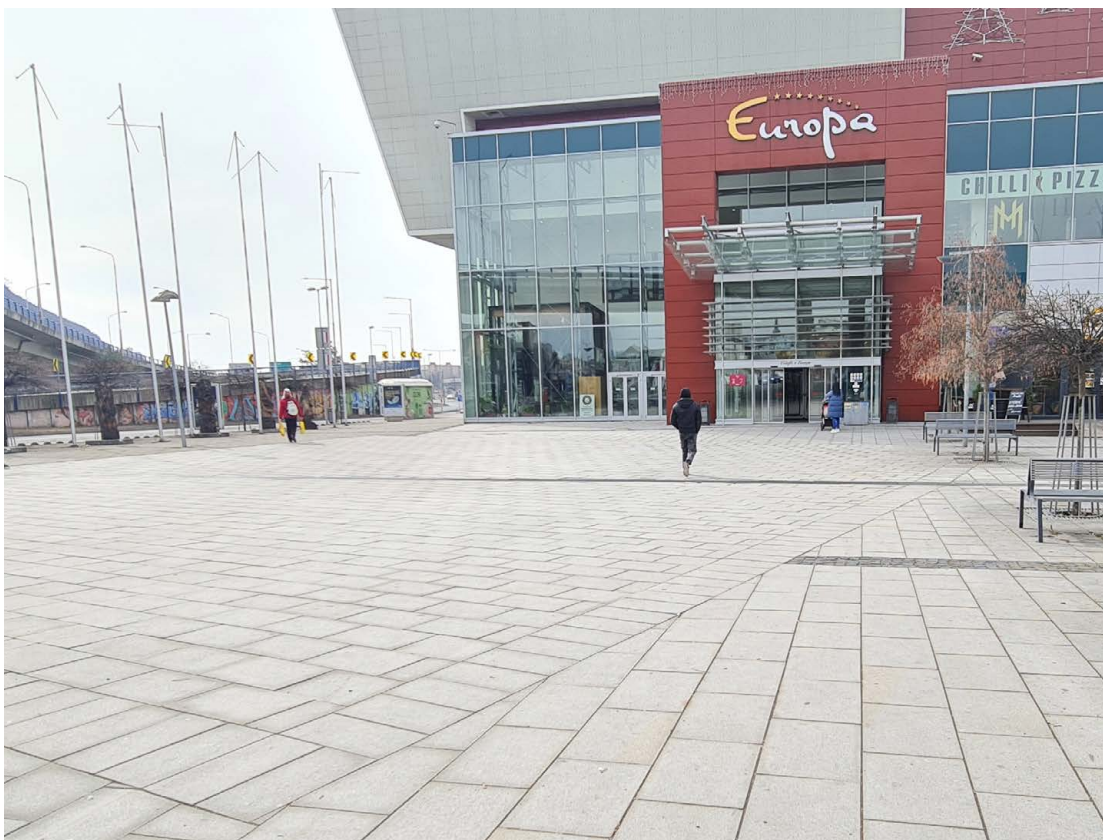

PROMO MIESTA EXTERIÉR

Ideálny priestor pre prezentáciu značky,
produktov a aktivity Vašej firmy.

DOBA PRENÁJMU: 1 deň

CENA PRENÁJMU: po individuálnej dohode
s marketingovým tímom
Europa SC

ROZMER PLOCHY: 3 x 3 / individuálne

Priestor je možné prenajať na plochách:

na námestí pred Europa SC, pri vchode od
Radvane, pri strešnom vchode na druhom podlaží.

1.

2. PODLAŽIE

PRÍZEMIE

PROMO MIESTA EXTERIÉR

Ideálny priestor pre prezentáciu značky,
produktov a aktivity Vašej firmy.