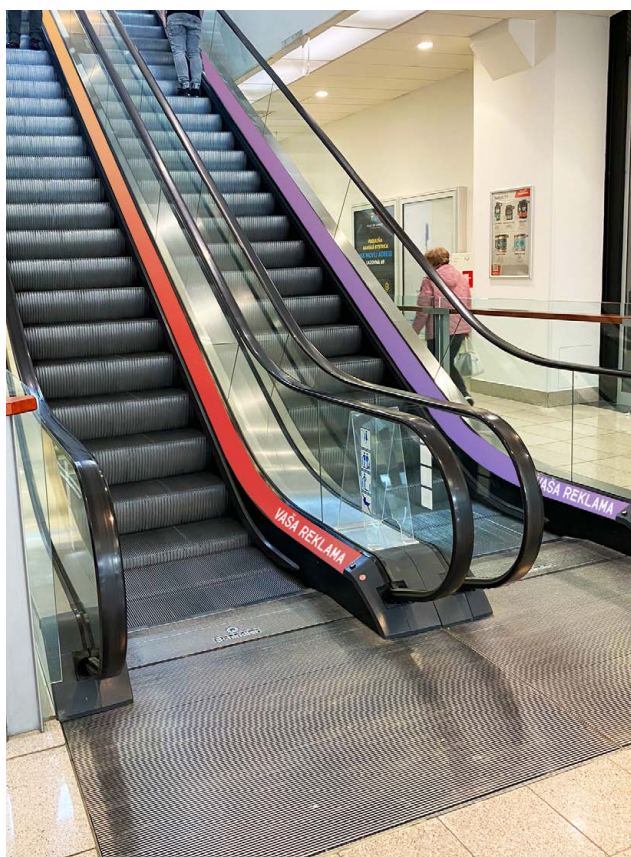

ESKALÁTORY 1. POSCHODIE SPODNÁ LIŠTA

Plocha sa nachádza na eskalátoroch spájajúcich prvé a druhé podlažie v centrálnej časti.

DOBA PRENÁJMU:	1 mesiac
CENA PRENÁJMU:	250€
CENA TLAČE, MONTÁŽE / DEMONTÁŽE:	125€
ROZMER:	1000x10 cm (Š x V)