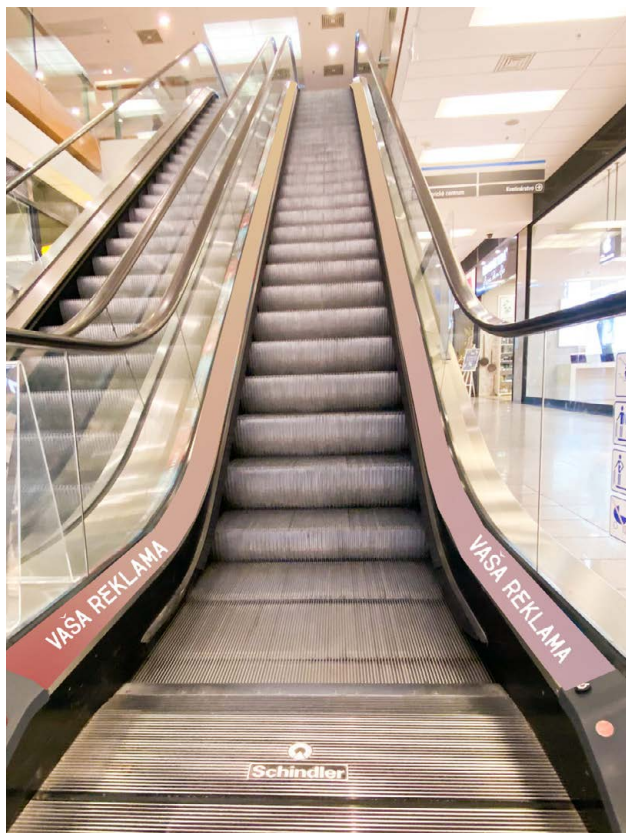

2.

PRÍZEMIE

ESKALÁTORY CENTRUM SPODNÁ LIŠTA

Plochy sú umiestnené pri vstupe do Europa SC, viditeľné pre návštevníkov využívajúcich eskalátory smerujúce na prvé poschodie.

DOBA PRENÁJMU:	1 mesiac
CENA PRENÁJMU:	350€
CENA TLAČE, MONTÁŽE / DEMONTÁŽE:	125€
ROZMER:	1175x10 cm (Š x V)